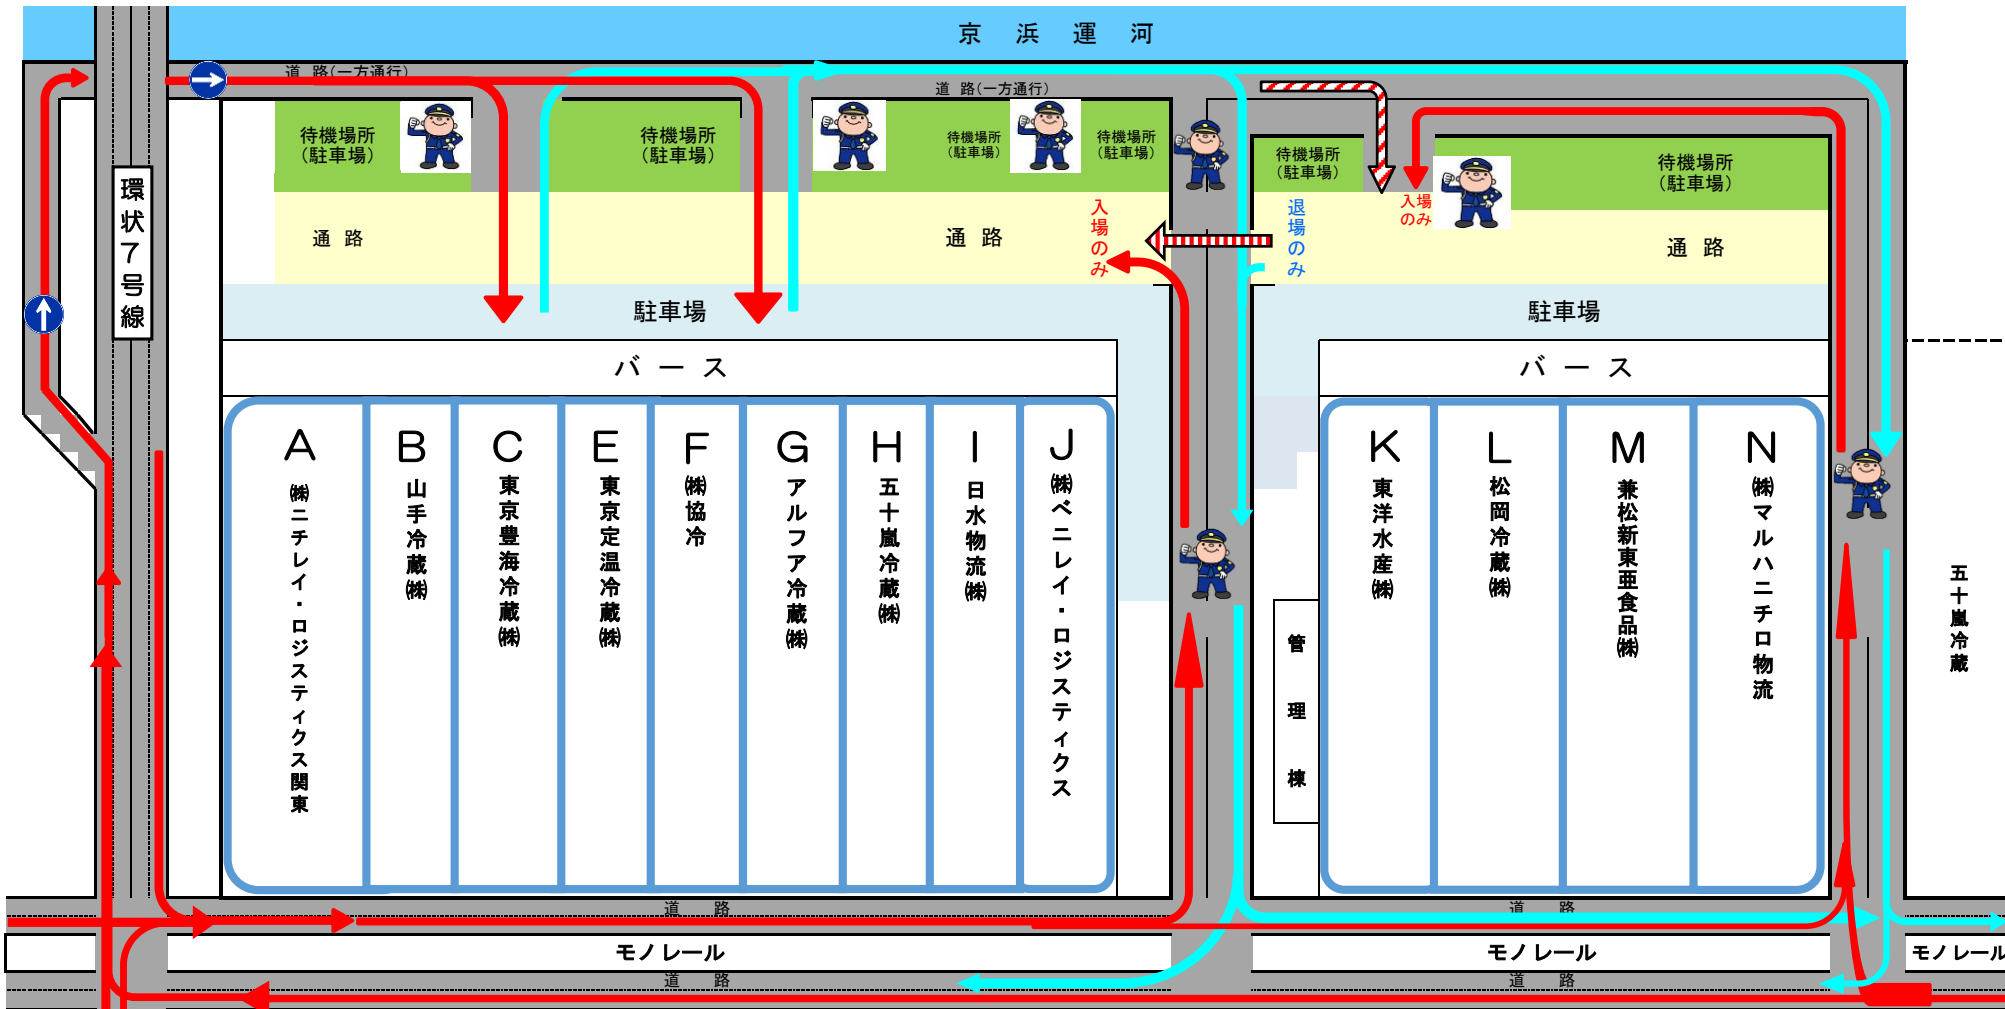

東京団地冷蔵経路案内図

大井埠頭方面

- ※ 入場動線 →
- ※ 退場動線 →
- ※ 北棟・南棟移動時 →