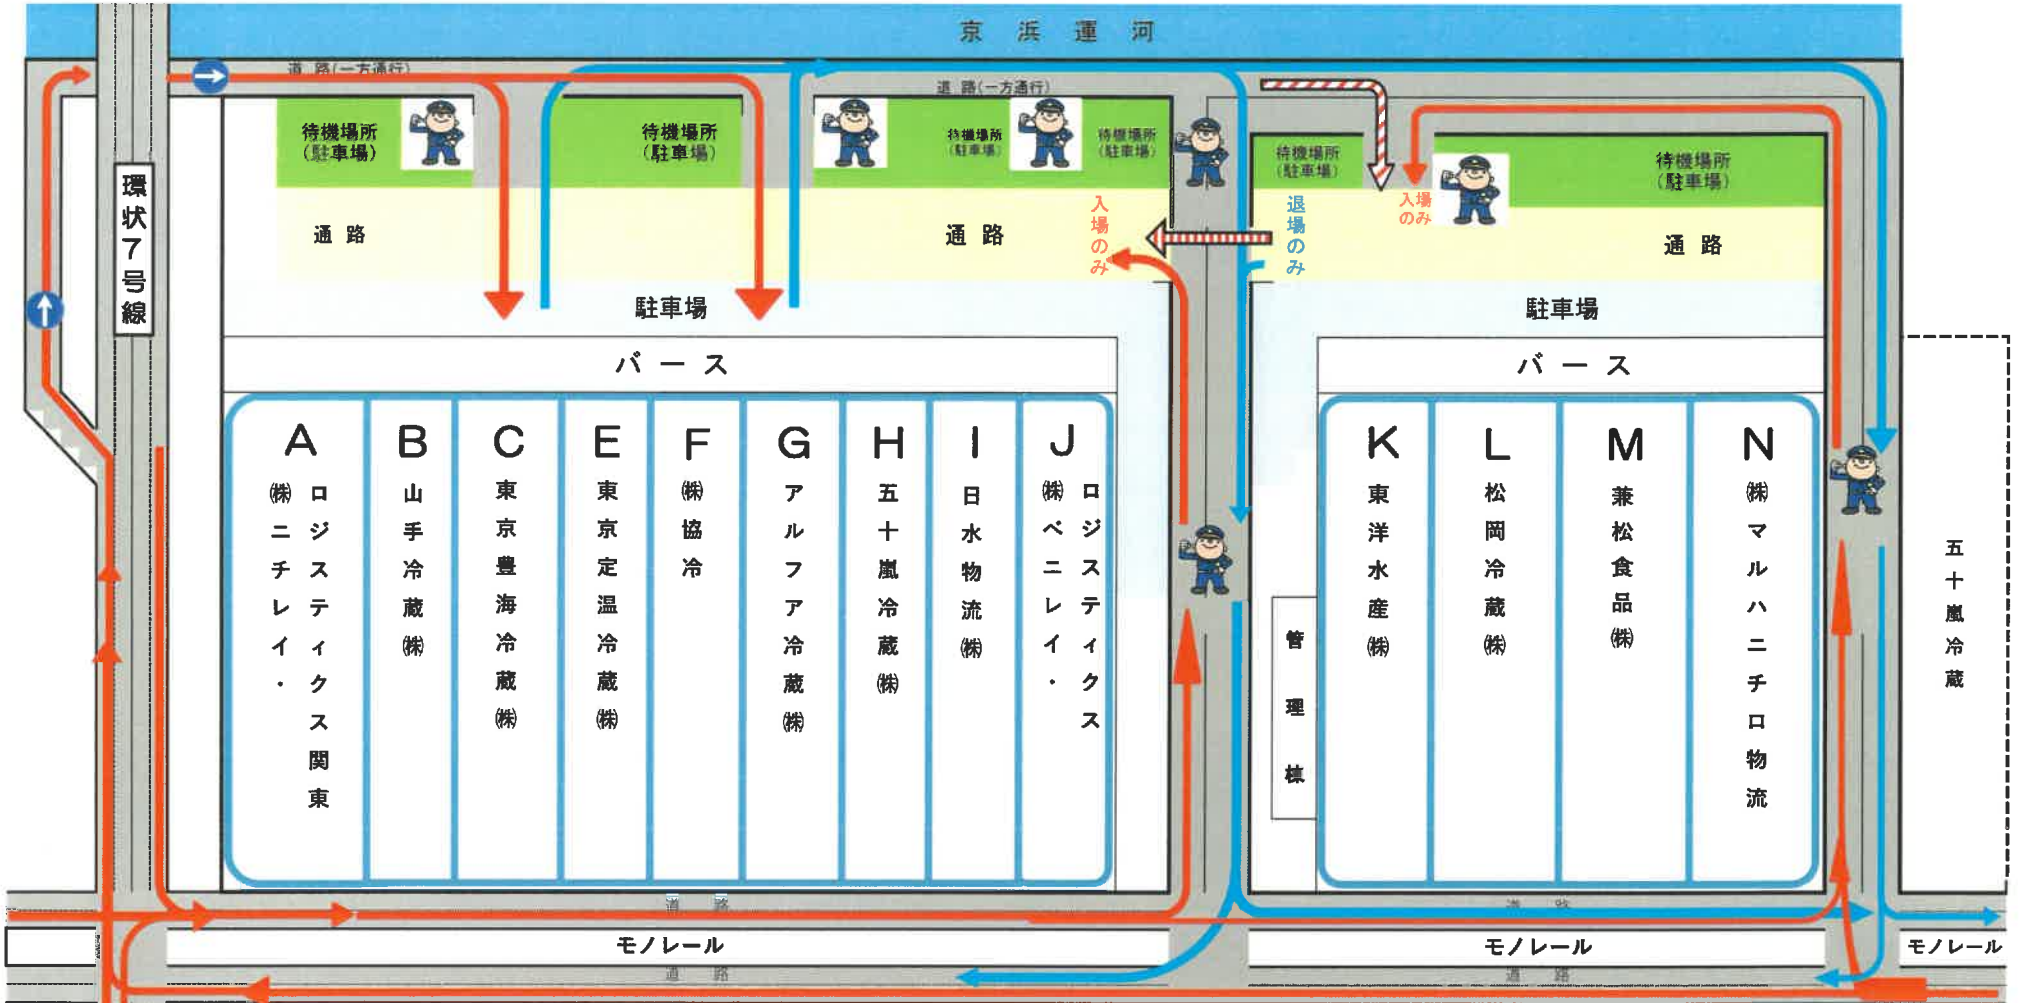

# 東京団地冷蔵経路案内図

大井埠頭方面

- ※ 入場動線 →
- ※ 退場動線 →
- ※ 北棟・南棟移動時 ▨→

大森方面

五十嵐冷蔵